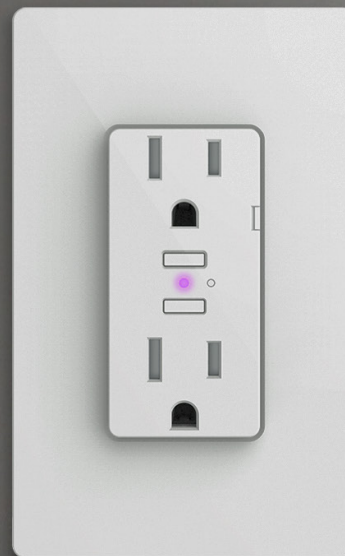

⚡ PRISE DE COURANT MURALE

Contrôlez facilement les appareils électroniques dans toute la maison grâce à cette prise de courant connectée.

PRINCIPALES CARACTÉRISTIQUES DE LA PRISE DE COURANT MURALE

Contrôle individuel des prises de courant

Suivi de l'énergie

Accès à distance

Commande vocale

Veilleuse à DEL

Aucun concentrateur requis

Garantie de deux ans

ACCESSOIRES CONTRÔLABLES PAR LA PRISE DE COURANT MURALE

Éclairages enfilables

Appareils électroniques dans la maison

Éclairage des fêtes

Électroménagers de cuisine

Accessoires personnels

PLATEFORMES COMPATIBLES

COULEURS PERSONNALISÉES DISPONIBLES SUR COMMANDE SPÉCIALE

CARACTÉRISTIQUES GÉNÉRALES ET NOMINALES DE LA PRISE DE COURANT MURALE

- Remplace toute prise de courant murale standard
- Contrôle individuel des prises de courant
- Suivi individuel de l'énergie des prises de courant
- Contrebalance la consommation d'énergie vampire
- Pas besoin de concentrateur ou de fils supplémentaires
- Fonctionne avec toutes les plaques frontales à bascule standard
- Languette d'appariement intégrée HomeKit^{MC}
- Veilleuse à DEL personnalisable
- Entrée : 125 Vca, 60 Hz
- Sortie : 125 Vca, 60 Hz
- Tungstène : 600 W (5 A)
- Utilisation générale : 15 A
- Moteur : 0,5 HP
- Résistif : 1 800W (15A)